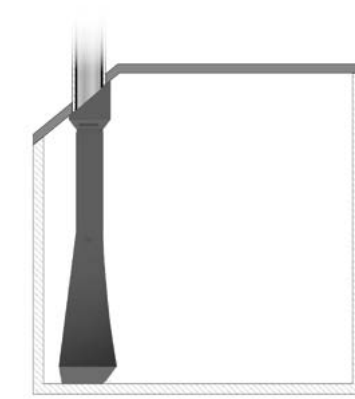

Sa puissance de **10kW** lui permet de diffuser la chaleur jusqu'à **150m²** en étant respectueuse de l'environnement.

Fabriqué à partir de matériaux nobles, le Flamadusta diffuse une chaleur douce et puissante tout en gardant le charme du feu traditionnel.

CONVECTION NATURELLE
L'échangeur de chaleur permet un fonctionnement par convection naturelle.

RAYONNEMENT OPTIMISÉ
Fabriqué en France à partir de matériaux de qualité (acier réfractaire).

SÉCURITÉ
Sa porte escamotable permet de fermer le foyer et sécuriser en cas d'absence.

SORTIES

Sortie droite

Sortie murale

Sortie oblique (sur-mesure simple ou double pente)

SOCLES

Plaque au sol

Socle incurvé

Socle range bûches