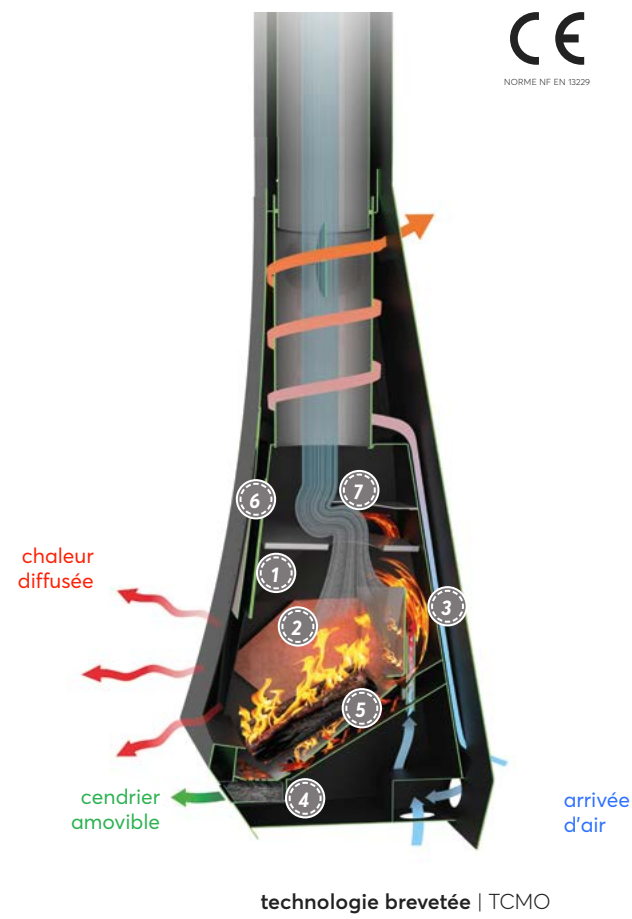

COMPOSITION

- 1 Porte rétractable
- 2 Brique réfractaire
- 3 Colonne de combustion
- 4 Cendrier amovible
- 5 Dispositif incliné pour des bûches de 33 à 40 cm.
- 6 Plaque personnalisable
- 7 Dispositif de triple épuration des fumées

ACCESSOIRES

- Outil main froide (fermeture de porte)
- Gants anti-chaueur en daim

PERSONNALISATION

- ARGENT MÉTALLIQUE
- CUIVRE MÉTALLIQUE
- ROUGE MÉTALLIQUE
- SABLE BLANC MÉTALLIQUE
- NOIR MÉTALLIQUE
- OR MÉTALLIQUE