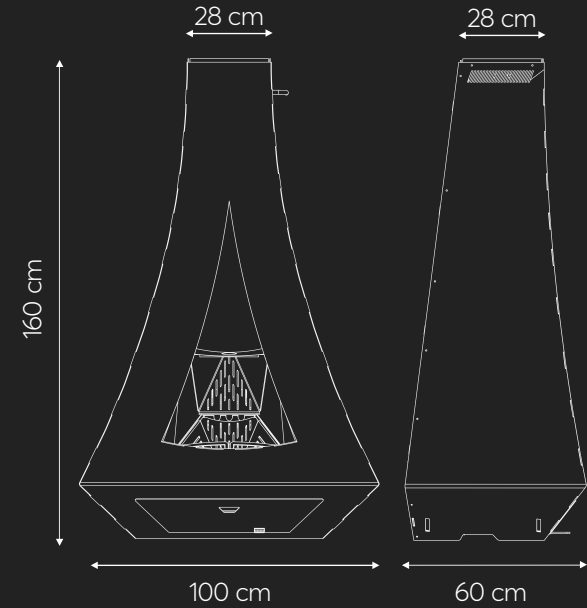

CHEMINÉE MÉTALLIQUE

FLAMADUSTA

Laissez-vous séduire par sa modernité. Cet appareil hybride, à mi-chemin entre la cheminée classique et le poêle à bois, est la première cheminée capable de restituer autant de chaleur qu'un foyer fermé.

Sa puissance de **10kW** lui permet de diffuser la chaleur jusqu'à **150m²** en étant respectueuse de l'environnement.

Fabriqué à partir de matériaux nobles, le Flamadusta diffuse une chaleur douce et puissante tout en gardant le charme du feu traditionnel.

Le Flamadusta est disponible en **noir mat** et se ferme grâce à sa porte rétractable.